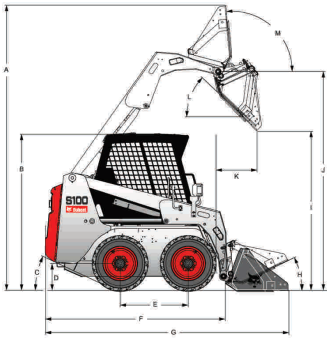

Bobcat®

S100

Mini Yükleyici

Makine Değerleri

Kaldırma Kapasitesi	453 kg
Devrilme yükü	907 kg
Pompa kapasitesi	50 L/dak.
Quick couplin'de basınç	207 bar
Maksimum yürüme hızı	10.4 km/saat

Motor

Marka / Model	Kubota/V1505-E2B-BCZ-1
Yakıt/Soğutma	Dizel/Su
Max. Güç 3000 RPM'de	25 kW (33.5 HP)
Tork 2200 RPM'de	93 Nm
Silindir sayısı	4
Silindir hacmi	1498 cm ³
Yakıt tank kapasitesi	45 L

Ağırlıklar

Çalışma ağırlığı 48 inch (122 cm) kova ile	1800 kg
Çalışma ağırlığı 50 inch (127 cm) kova ile	1818 kg

Kumandalar

Araç dönüşü	Dönüş ve hız iki koldan kontrol edilir.
Yükleyici Tilt ve kaldırma hidroliği	Ayrı ayak pedalları
Ataşman hidrolik kontrol çıkışları (standart)	Sağ levye üzerinde ataşman kontrol düğmeleri

Aktarma Sistemi

Yürüyüş	Değişken debili pistonlu hidrostatik tip pompa ve iki adet hidrolik yürüyüş motoru
---------	--

Standart Özellikler

Yüksek arkalıklı amortisörlü koltuk	Kaldırma kolu desteği
Otomatik olarak devreye giren hava emiş ısıtıcısı	Çalışma ışıkları ön ve arka
Bob-Tach™ şase	Park freni
BOBCAT İç Kilitli Kumanda Sistemi (BISC)	Emniyet kemeri
Motor hidrolik stop	Emniyet barı
Operatör kabini	Kıvılcım tutucu egzoz
Göstergeler	Ağır hizmet tipi lastikler - 27 x 8.50 - 15 6 Kat CE sertifikalı

Opsiyonlar

Isıtıcıli kabin	Açma kapama düğmeli kepçe pozisyon ayarlayıcısı
Hızla ataşman bağlama	Denge ağırlıkları

Boyutlar

Tüm boyutlar mm'dir.

(A) 3430 mm	(J) 2633 mm
(B) 1878 mm	(K) 477 mm
(C) 25°	(L) 43.4°
(D) 167 mm	(M) 95°
(E) 818 mm	(N) 1267 mm
(F) 2262 mm	(O) 1819 mm
(G) 2929 mm	(P) 967 mm
(H) 26°	(Q) 1182 mm
(I) 1971 mm	