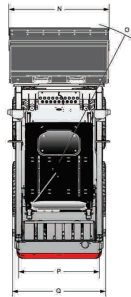

Bobcat®

S100

Mini Yükleyici

Makine Değerleri

Kaldırma Kapasitesi	453 kg
Devrilme yükü	907 kg
Pompa kapasitesi	50 L/dak.
Quick couplin'de basınç	207 bar
Maksimum yürüme hızı	10.4 km/saat

Motor

Marka / Model	Kubota/V1505-E2B-BCZ-1
Yakıt/Soğutma	Dizel/Su
Max. Güç 3000 RPM'de	25 kW (33.5 HP)
Tork 2200 RPM'de	93 Nm
Silindir sayısı	4
Silindir hacmi	1498 cm ³
Yakıt tank kapasitesi	45 L

Ağırlıklar

Çalışma ağırlığı 48 inch (122 cm) kova ile	1800 kg
Çalışma ağırlığı 50 inch (127 cm) kova ile	1818 kg

Kumandalar

Araç dönüşü	Dönüş ve hız iki koldan kontrol edilir.
Yükleyici Tilt ve kaldırma hidroliği	Ayrı ayak pedalları
Ataşman hidrolik kontrol çıkışları (standart)	Sağ levye üzerinde ataşman kontrol düğmeleri

Opsiyonlar

Isıtıcıli kabin	Açma kapama düğmeli kepçe pozisyon ayarlayıcısı
Hızla ataşman bağlama	Denge ağırlıkları

Boyutlar

Tüm boyutlar mm'dir.

(A) 3430 mm	(J) 2633 mm
(B) 1878 mm	(K) 477 mm
(C) 25°	(L) 43.4°
(D) 167 mm	(M) 95°
(E) 818 mm	(N) 1267 mm
(F) 2262 mm	(O) 1819 mm
(G) 2929 mm	(P) 967 mm
(H) 26°	(Q) 1182 mm
(I) 1971 mm	