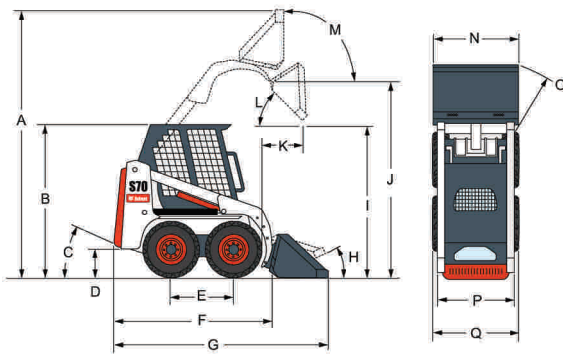

Bobcat®

S70

Mini Yükleyici

Makine Değerleri

Kaldırma Kapasitesi	343 kg
Devrilme yükü	686 kg
Pompa kapasitesi	37 L/dak.
Quick couplin'de basınç	207 bar
Maksimum yürüme hızı	9.8 km/saat

Motor

Marka / Model	Kubota/D1005-E3B-BC-3
Yakıt/Soğutma	Dizel/Su
Max. Güç 3000 RPM'de	16.8 kW (22.5 HP)
Tork 2200 RPM'de	62.8 Nm
Silindir sayısı	3
Silindir hacmi	1001 cm ³
Yakıt tank kapasitesi	24.6 L

Ağırlıklar

Çalışma ağırlığı	1268 kg
------------------	---------

Kumandalar

Araç dönüşü	Dönüş ve hız iki koldan kontrol edilir.
Yükleyici Tilt ve kaldırma hidroliği	Ayrı ayak pedalları
Ataşman hidrolik kontrol çıkışları (standart)	Sağ levye üzerinde ataşman kontrol düğmeleri

Aktarma Sistemi

Yürüyüş	Değişken debili pistonlu hidrostatik tip pompa ve iki adet hidrolik yürüyüş motoru
---------	--

Standart Özellikler

Yüksek arkalı amortisörlü koltuk	Göstergeler
Otomatik olarak devreye giren hava emiş ısıtıcısı	Kaldırma kolu desteği
Bob-Tach™ şase	Çalışma ışıkları ön ve arka
BOBCAT İç Kilitli Kumanda Sistemi (BISC)	Park freni
Ataşman hidrolik valf çıkışları	Emniyet kemeri
Motor hidrolik stop	Emniyet barı
Operatör kabini	Kıvılcım tutucu egzoz
23x5.70-12,4 kat, dar lastikler	CE sertifikalı

Opsiyonlar

Isıtıcı kabin
23x8.50-12,6 kat Ağır hizmet tipi lastikler

Boyutlar

Tüm boyutlar mm'dir.

(A) 3131 mm	(J) 2399 mm
(B) 1814 mm	(K) 469 mm
(C) 25°	(L) 34°
(D) 141 mm	(M) 97°
(E) 722 mm	(N) 914 mm
(F) 1917 mm	(O) 1557 mm
(G) 2553 mm	(P) 752 mm
(H) 22°	(Q) 901 mm
(I) 1891 mm	